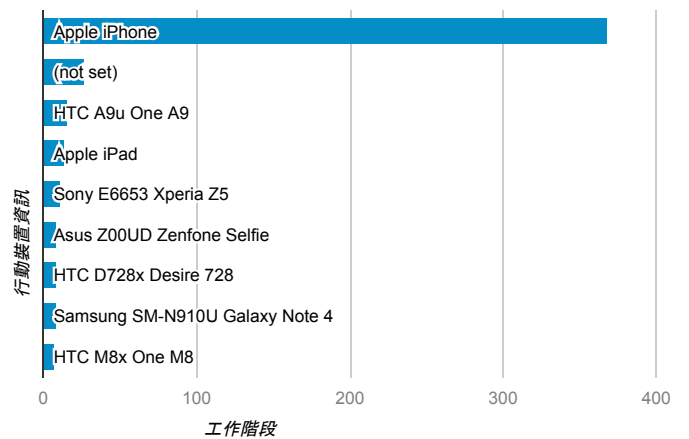

造訪和新造訪率 (依行動裝置資訊分組)