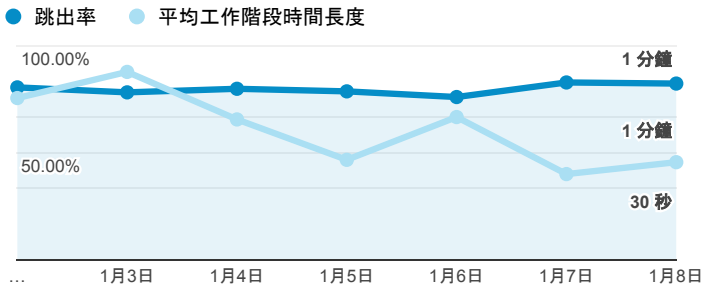

跳出率和平均造訪停留時間