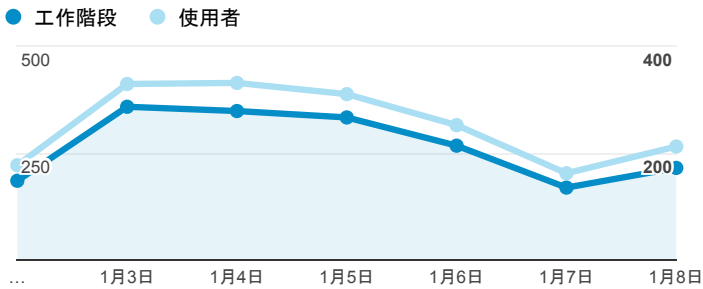

報表01_訪客

2017年1月2日 - 2017年1月8日

所有使用者
100.00% 個工作階段

平均造訪停留時間和單次造訪頁數

造訪地圖

跳出率和平均造訪停留時間

造訪 (依瀏覽器分組)

造訪和不重複訪客

造訪和新造訪率 (依行動裝置資訊分組)

造訪和新造訪