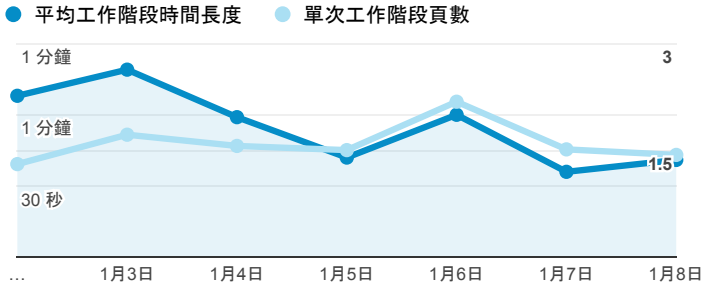

# 報表01\_訪客

2017年1月2日 - 2017年1月8日

所有使用者  
100.00% 個工作階段

## 平均造訪停留時間和單次造訪頁數