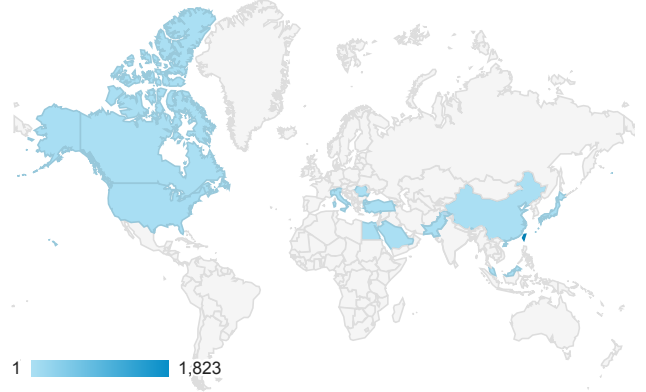

# 報表01\_訪客

2017年1月2日 - 2017年1月8日

所有使用者  
100.00% 個工作階段

## 平均造訪停留時間和單次造訪頁數

## 造訪地圖