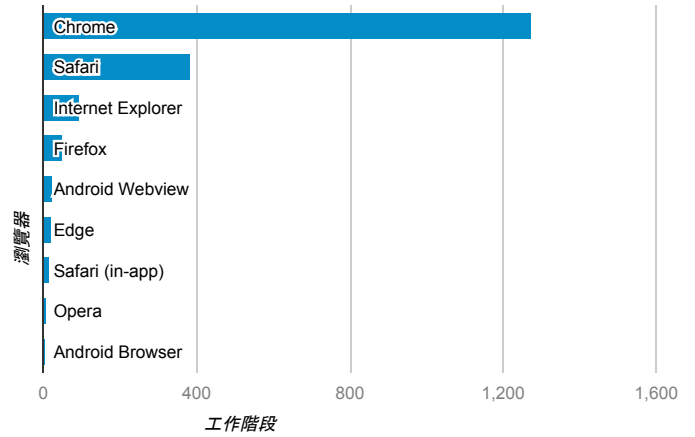

造訪 (依瀏覽器分組)